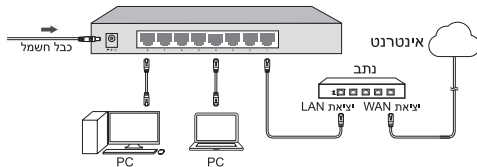

עברית

Bahasa Indonesia

Switch Desktop non-PoE

Gambar mungkin berbeda dengan produk aslinya

Desktop PoE Switch

Gambar mungkin berbeda dengan produk aslinya

Catatan :

Port PoE bisa disambungkan ke perangkat non-PoE, tapi hanya bisa mengirimkan data.

桌上型非PoE交換器

圖像可能與實際產品不符。

桌上型PoE交換器

圖像可能與實際產品不符。

註:

PoE 端口仍可連接到非PoE設備,但僅傳送資料。

Desktop Switch non-PoE

ภาพที่แสดงอาจจะแตกต่างกับสินค้าจริง

Desktop PoE Switch

ภาพที่แสดงอาจจะแตกต่างกับสินค้าจริง

หมายเหตุ

ช่อง PoE สามารถเชื่อมต่ออุปกรณ์แบบ non-PoE ได้ แต่จะสามารถส่งได้เพียงข้อมูลเท่านั้น

Switch Không-PoE để bàn

Hình ảnh có thể khác với sản phẩm thực tế.

Switch PoE để bàn

Hình ảnh có thể khác với sản phẩm thực tế.

Chú ý:

Cổng PoE cũng có thể kết nối với thiết bị không-PoE, nhưng chỉ truyền dữ liệu.

מתג שולחני לא PoE

התמונה להמחשה בלבד

מתג שולחני PoE

התמונה להמחשה בלבד