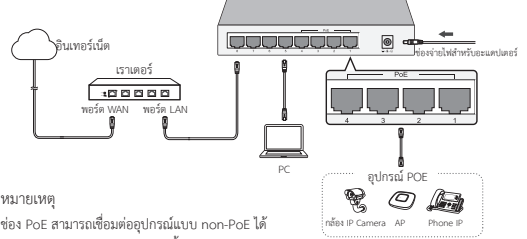

日本語

デスクトップ スイッチ PoE非対応

画像は実際の製品とは異なる場合があります。

デスクトップ スイッチ PoE対応

画像は実際の製品とは異なる場合があります。

注:

PoE ポートはPoE非対応デバイスにも接続できますが、データ転送専用です。

繁體中文

桌上型非PoE交換器

圖像可能與實際產品不符。

桌上型PoE交換器

圖像可能與實際產品不符。

註:

PoE 端口仍可連接到非PoE設備,但僅傳送資料。

Desktop Switch non-PoE

ภาพที่แสดงอาจจะแตกต่างกับสินค้าจริง

Desktop PoE Switch

ภาพที่แสดงอาจจะแตกต่างกับสินค้าจริง

หมายเหตุ

ช่อง PoE สามารถเชื่อมต่ออุปกรณ์แบบ non-PoE ได้ แต่จะสามารถส่งได้เพียงข้อมูลเท่านั้น

Switch Không-PoE để bàn

Hình ảnh có thể khác với sản phẩm thực tế.