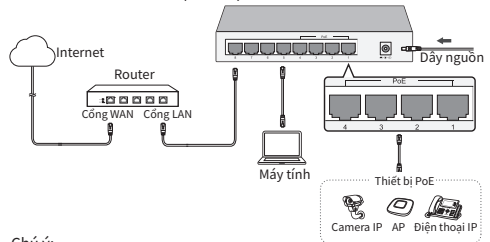

桌上型非PoE交換器

圖像可能與實際產品不符。

桌上型PoE交換器

圖像可能與實際產品不符。

註:

PoE 端口仍可連接到非PoE設備,但僅傳送資料。

Desktop Switch non-PoE

ภาพที่แสดงอาจจะแตกต่างกับสินค้าจริง

Desktop PoE Switch

ภาพที่แสดงอาจจะแตกต่างกับสินค้าจริง

หมายเหตุ

ช่อง PoE สามารถเชื่อมต่ออุปกรณ์แบบ non-PoE ได้ แต่จะสามารถส่งได้เพียงข้อมูลเท่านั้น

Switch Không-PoE để bàn

Hình ảnh có thể khác với sản phẩm thực tế.

Switch PoE để bàn

Hình ảnh có thể khác với sản phẩm thực tế.

Chú ý:

Cổng PoE cũng có thể kết nối với thiết bị không-PoE, nhưng chỉ truyền dữ liệu.

מתג שולחני לא PoE

התמונה להמחשה בלבד

מתג שולחני PoE

התמונה להמחשה בלבד