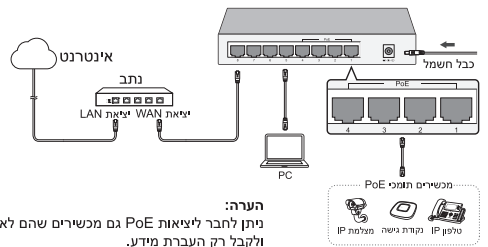

עברית

Bahasa Indonesia

Switch Desktop non-PoE

Gambar mungkin berbeda dengan produk aslinya

Desktop PoE Switch

Gambar mungkin berbeda dengan produk aslinya

Catatan :

Port PoE bisa disambungkan ke perangkat non-PoE, tapi hanya bisa mengirimkan data.

桌上型非PoE交換器

圖像可能與實際產品不符。

桌上型PoE交換器

圖像可能與實際產品不符。

註:

PoE 端口仍可連接到非PoE設備,但僅傳送資料。

Desktop Switch non-PoE

ภาพที่แสดงอาจจะแตกต่างกับสินค้าจริง

Desktop PoE Switch

ภาพที่แสดงอาจจะแตกต่างกับสินค้าจริง

หมายเหตุ

ช่อง PoE สามารถเชื่อมต่ออุปกรณ์แบบ non-PoE ได้ แต่จะสามารถส่งได้เพียงข้อมูลเท่านั้น

Switch Không-PoE để bàn

Hình ảnh có thể khác với sản phẩm thực tế.

Switch PoE để bàn

Hình ảnh có thể khác với sản phẩm thực tế.

Chú ý:

Cổng PoE cũng có thể kết nối với thiết bị không-PoE, nhưng chỉ truyền dữ liệu.

מתג שולחני לא PoE

התמונה להמחשה בלבד

מתג שולחני PoE

התמונה להמחשה בלבד