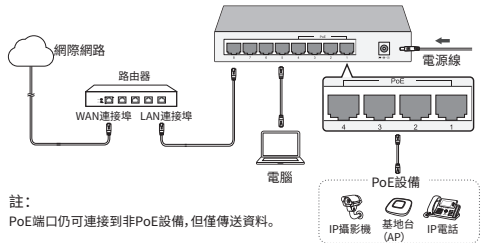

桌上型PoE交換器

圖像可能與實際產品不符。

註:

PoE 端口仍可連接到非PoE設備,但僅傳送資料。