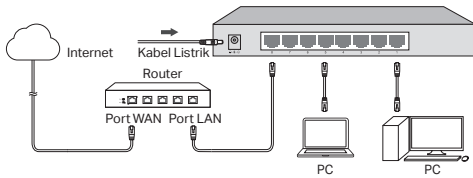

Installation Guide

Desktop Switch

CONTENTS

Bahasa Indonesia

日本語

繁體中文

ไทย

Tiếng Việt

עברית

Bahasa Indonesia

Switch Desktop non-PoE

Gambar mungkin berbeda dengan produk aslinya