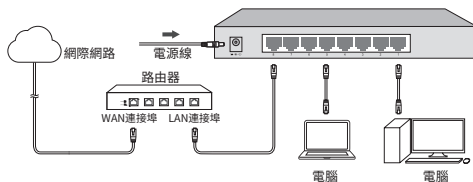

桌上型非PoE交換器

圖像可能與實際產品不符。