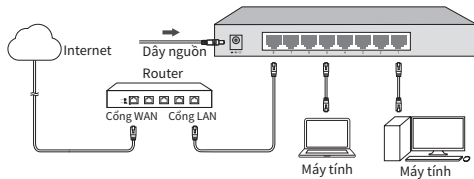

桌上型非PoE交換器

圖像可能與實際產品不符。

桌上型PoE交換器

圖像可能與實際產品不符。

註:

PoE 端口仍可連接到非PoE設備,但僅傳送資料。

Desktop Switch non-PoE

ภาพที่แสดงอาจจะแตกต่างกับสินค้าจริง

Desktop PoE Switch

ภาพที่แสดงอาจจะแตกต่างกับสินค้าจริง

หมายเหตุ

ช่อง PoE สามารถเชื่อมต่ออุปกรณ์แบบ non-PoE ได้ แต่จะสามารถส่งได้เพียงข้อมูลเท่านั้น

Switch Không-PoE để bàn

Hình ảnh có thể khác với sản phẩm thực tế.

Switch PoE để bàn

Hình ảnh có thể khác với sản phẩm thực tế.

Chú ý:

Cổng PoE cũng có thể kết nối với thiết bị không-PoE, nhưng chỉ truyền dữ liệu.

מתג שולחני לא PoE

התמונה להמחשה בלבד

מתג שולחני PoE

התמונה להמחשה בלבד