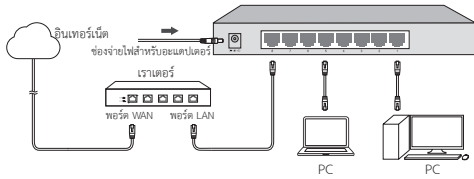

日本語

デスクトップ スイッチ PoE非対応

画像は実際の製品とは異なる場合があります。

デスクトップ スイッチ PoE対応

画像は実際の製品とは異なる場合があります。

注:

PoE ポートはPoE非対応デバイスにも接続できますが、データ転送専用です。

繁體中文

桌上型非PoE交換器

圖像可能與實際產品不符。

桌上型PoE交換器

圖像可能與實際產品不符。

註:

PoE 端口仍可連接到非PoE設備,但僅傳送資料。

Desktop Switch non-PoE

ภาพที่แสดงอาจจะแตกต่างกับสินค้าจริง

Desktop PoE Switch

ภาพที่แสดงอาจจะแตกต่างกับสินค้าจริง

หมายเหตุ

ช่อง PoE สามารถเชื่อมต่ออุปกรณ์แบบ non-PoE ได้ แต่จะสามารถส่งได้เพียงข้อมูลเท่านั้น

Switch Không-PoE để bàn

Hình ảnh có thể khác với sản phẩm thực tế.