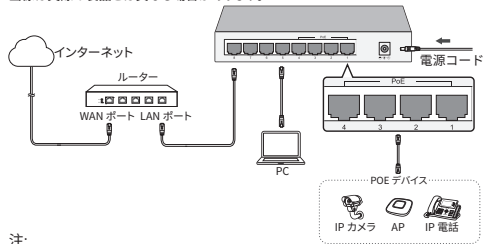

デスクトップ スイッチ PoE対応

画像は実際の製品とは異なる場合があります。

注:

PoE ポートはPoE非対応デバイスにも接続できますが、データ転送専用です。

繁體中文