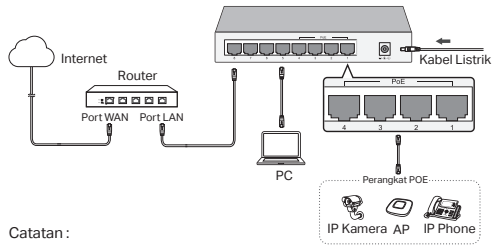

Desktop PoE Switch

Gambar mungkin berbeda dengan produk aslinya

Catatan :

日本語