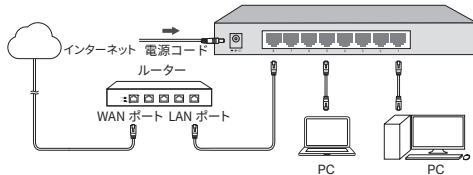

デスクトップ スイッチ PoE非対応

画像は実際の製品とは異なる場合があります。